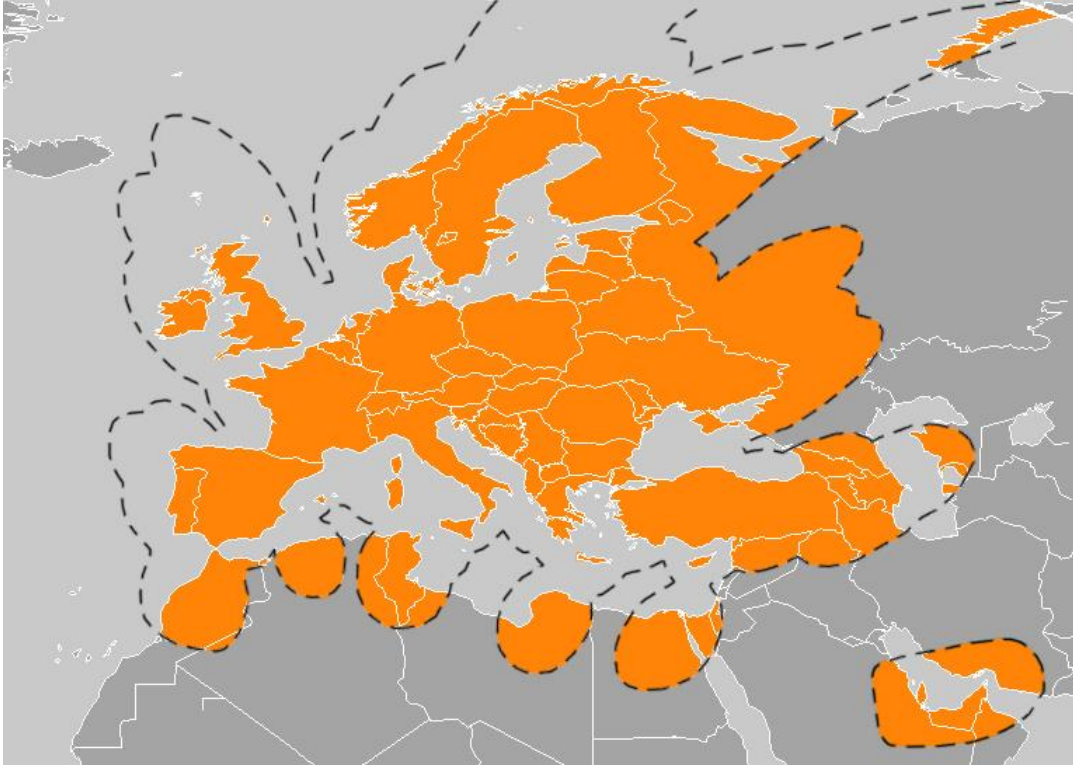

POKRYTÍ SATELITNÍM INTERNETEM