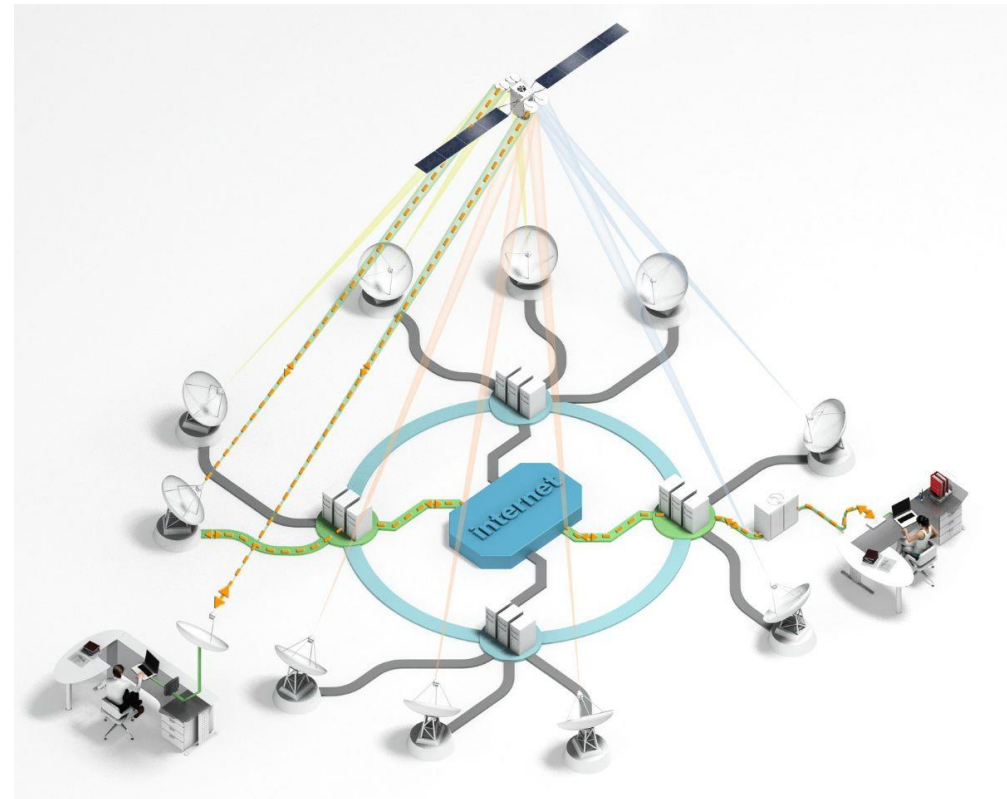

## ✓ Technologie pro dnešek a zítřek

→ Ka-band garantuje dnes nejširší šířku pásma a další rozvoj služeb

→ Dedikovaná pozemní infrastruktura zajišťuje spolehlivost a pokročilé služby

→ Nová generace satelitních komunikačních technologií

→ Mnohem menší anténa a mnohem vyšší rychlosti než starší systémy v Ku-band

→ Levnější přenos dat než v Ku-band

# SHRNUTÍ VÝHOD TOOWAY – SATELITNÍHO INTERNETU

- ✓ **Jednoduché a rychlé zavedení služby na každém místě - více než 90% instalací do 5 dnů**
- ✓ **Tato služba je k dispozici po celé zemi, a to i v místech, kde nejsou žádné jiné typy připojení k internetu (nedostatečná infrastruktura)**
- ✓ **Vysoká rychlost přenosu dat k dispozici kdekoliv – konkurenční k ostatním typům připojení**
- ✓ **Vysoká odolnost vůči povětrnostním vlivům - dešti nebo sněžení, provozování služeb je stále k dispozici**
- ✓ **Flexibilní tarify - speciální nabídka - všechny tarify nabízejí neomezené využití v nočních hodinách**
- ✓ **Může být použit jako záložní připojení, kdy ostatní formy komunikace selhávají**

# SATELITNÍ A POZEMNÍ SÍTĚ V SYSTÉMU TOOWAY

- ✓ **Kapacita více než 90 Gbit/s je k dispozici díky**
  - KA-pásmu
  - Multi-beam pro vysílání i příjem
- ✓ **... a efektivní a zcela spolehlivé pozemní síti**
  - 10 pozemních stanic
  - Styčné body s Internetem
  - Mnoho redundantních prvků
  - Technologie SurfBeam2 ViaSat
- ✓ **Široká škála služeb**
  - Consumer – pro domácnosti
  - Business – pro firmy
  - NewsSpotter – dedikované (např. pro streaming)
  - Modely AVM, MBEAT, IPConnect – pro síťová řešení